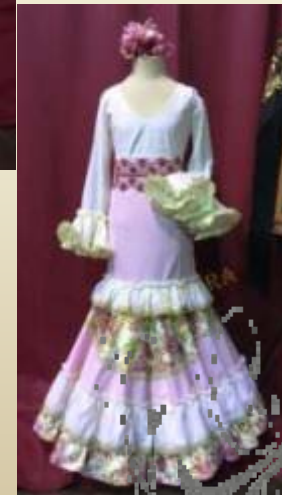

ESENCIAS DE SEVILLA

Colección 2017 Feria

SÁNDALO

REF: V/F/B1610003CP

CANELA PURA

Combinado dos telas y Plumeti
Opción:
Vestido Enterizo /2 Piezas/Falda
o Camisa