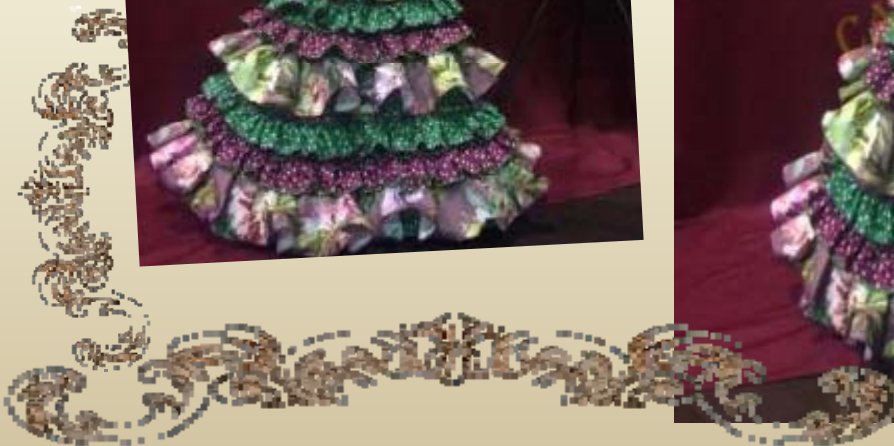

ESENCIAS DE SEVILLA

Colección 2017 Feria

CANELA PURA

MANZANILLA

REF: V1611012CP