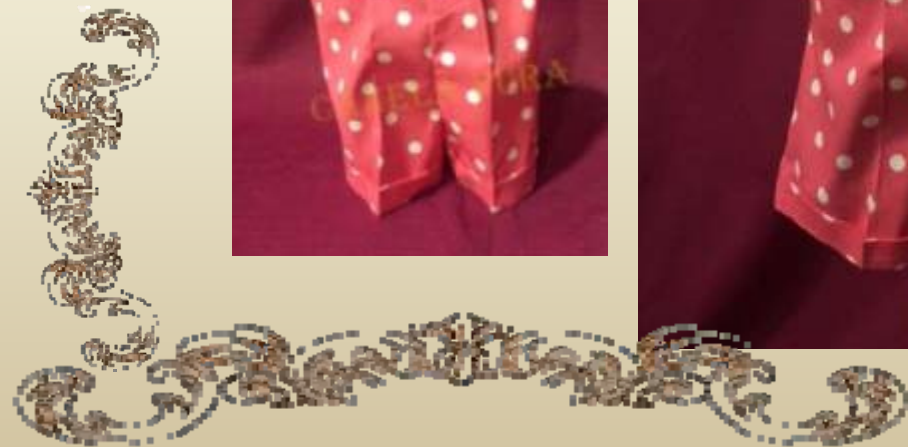

ESENCIAS DE SEVILLA

CANELA PURA

Colección 2017 Feria

PANTALON

REF: P1611019CP