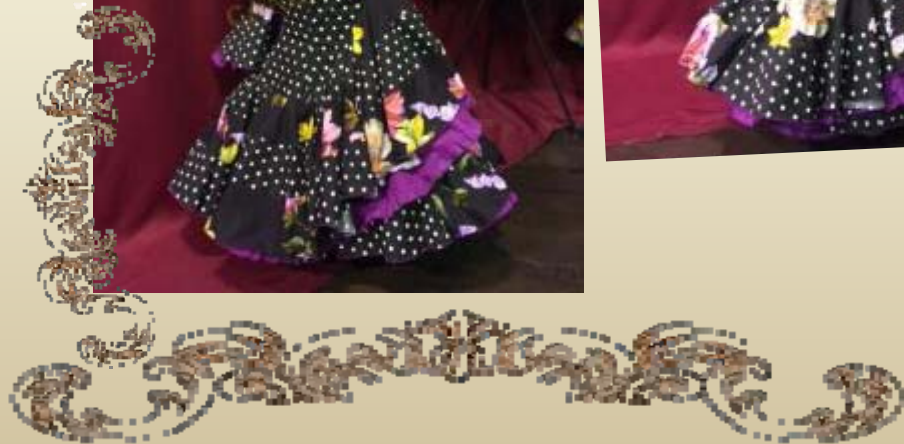

ESENCIAS DE SEVILLA

CANELA PURA

Colección 2017 Feria

MELISA

REF: V1611013CP