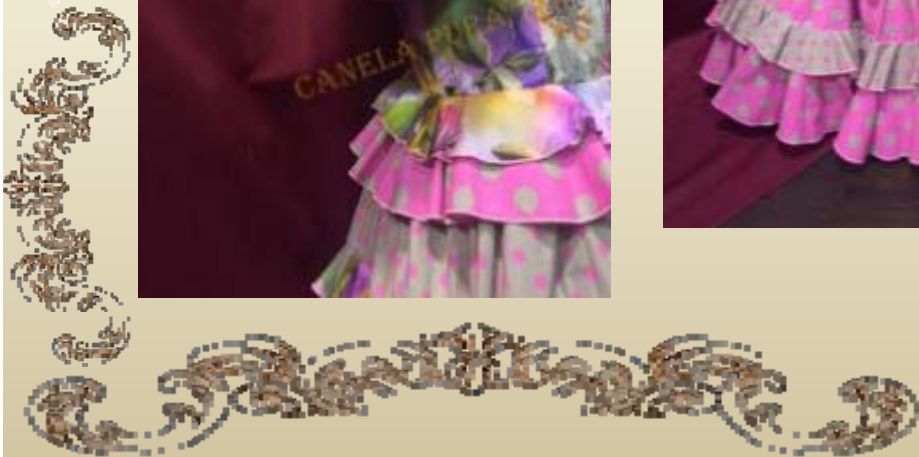

CANELA PURA

ESENCIAS DE SEVILLA

Colección 2017 Feria

LAVANDA

REF: V1611008CP

CANELA PURA

ESENCIAS DE SEVILLA

Colección 2017 Feria